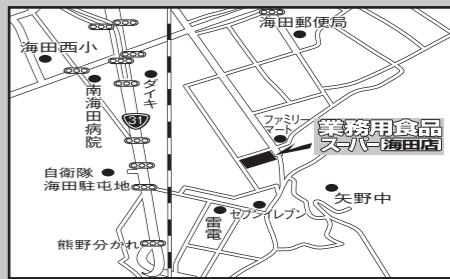

# 年に1度の 大創業祭

業務用食品スーパー 海田店

安芸郡海田町月見町10-5

業務用 (082)824-3620 青果部 (082)822-7656

【営業時間】 海田店 朝 9:30~夜 8:00  
おかし本舗 朝 10:00~夜 7:00

\*チラシの掲載価格は(税抜き価格)です。  
\*別途消費税がかかります。御了承下さい。

**15** 広島産 生カキ **198**円  
150g入

**16** ノルウェー産(解凍) 甘塩サバフィレ **100**円  
1枚